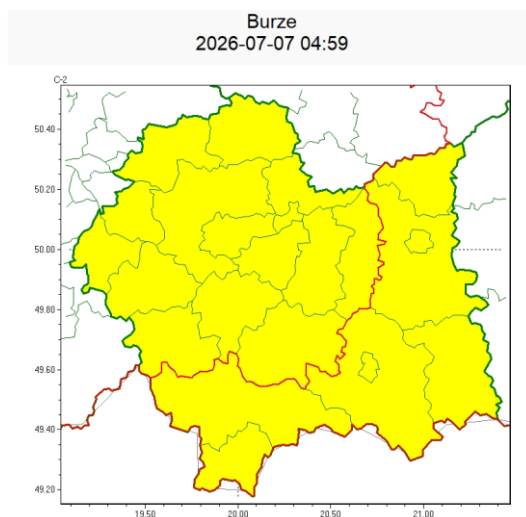

Wg rozdzielnika

Zasięg ostrzeżeń w województwie

WOJEWÓDZTWO MAŁOPOLSKIE
OSTRZEŻENIA METEOROLOGICZNE ZBIORCZO NR 166
WYKAZ OBOWIĄZUJĄCYCH OSTRZEŻEŃ
o godz. 04:59 dnia 07.07.2026

Zjawisko/Stopień zagrożenia Burze/1

Obszar (w nawiasie numer ostrzeżenia dla powiatu)

powiaty: dąbrowski(58), gorlicki(75), nowosądecki(82), nowotarski(89), Nowy Sącz(71), tarnowski(56), Tarnów(55), tatrzański(74)

Ważność od godz. 15:00 dnia 07.07.2026 do godz. 22:00 dnia 07.07.2026

Prawdopodobieństwo 75%

Przebieg Prognozowane są burze, którym miejscami będą towarzyszyć silne opady deszczu od 20 mm do 30 mm oraz porywy wiatru do 80 km/h. Lokalnie grad.

SMS IMGW-PIB OSTRZEGA: BURZE/1 małopolskie (8 powiatów) od 15:00/07.07 do 22:00/07.07.2026 deszcz 30 mm, porywy 80 km/h, grad. Dotyczy powiatów: dąbrowski, gorlicki, nowosądecki, nowotarski, Nowy Sącz, tarnowski, Tarnów i tatrzański.