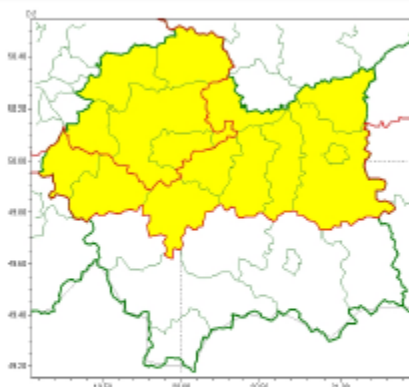

Zasięg ostrzeżeń w województwie

Gęsta mgła
2025-12-03 11:33

WOJEWÓDZTWO MAŁOPOLSKIE
OSTRZEŻENIA METEOROLOGICZNE ZBIORCZO NR 294
WYKAZ OBOWIĄZUJĄCYCH OSTRZEŻEŃ
o godz. 11:33 dnia 03.12.2025

Zjawisko/Stopień zagrożenia	Gęsta mgła/1
Obszar (w nawiasie numer ostrzeżenia dla powiatu)	powiaty: bocheński(108), brzeski(106), dąbrowski(105), myślenicki(110), oświęcimski(105), proszowicki(102), tamowski(109), Tarnów(108), wadowicki(115), wielicki(108)
Ważność	od godz. 19:00 dnia 03.12.2025 do godz. 09:00 dnia 04.12.2025
Prawdopodobieństwo	70%
Przebieg	Prognozuje się gęste mgły, w zasięgu których widzialność może miejscami wynosić poniżej 200 m. Lokalnie mgły mogą osadzać szadź.
SMS	IMGW-PIB OSTRZEŻGA: MGLA/1 małopolskie (10 powiatów) od 19:00/03.12 do 09:00/04.12.2025 widzialność 200 m. Dotyczy powiatów: bocheński, brzeski, dąbrowski, myślenicki, oświęcimski, proszowicki, tamowski, Tarnów, wadowicki i wielicki.
RSO	Woj. małopolskie (10 powiatów), IMGW-PIB wydał ostrzeżenie pierwszego stopnia o silnych mgłach
Uwagi	Brak.
Zjawisko/Stopień zagrożenia	Gęsta mgła/1
Obszar (w nawiasie numer ostrzeżenia dla powiatu)	powiaty: chrzanowski(103), krakowski(105), Kraków(107), miechowski(101), olkuski(101)
Ważność	od godz. 15:00 dnia 03.12.2025 do godz. 10:00 dnia 04.12.2025
Prawdopodobieństwo	70%

Przebieg	Prognozuje się gęste mgły, w zasięgu których widzialność może miejscami wynosić poniżej 200 m. Lokalnie mgły mogą osadzać szadź.
SMS	IMGW-PIB OSTRZEŻGA: MGLA/1 małopolskie (5 powiatów) od 15:00/03.12 do 10:00/04.12.2025 widzialność 200 m. Dotyczy powiatów: chrzanowski, krakowski, Kraków, miechowski i olkuski.
RSO	Woj. małopolskie (5 powiatów), IMGW-PIB wydał ostrzeżenie pierwszego stopnia o silnych mgłach
Uwagi	Brak.